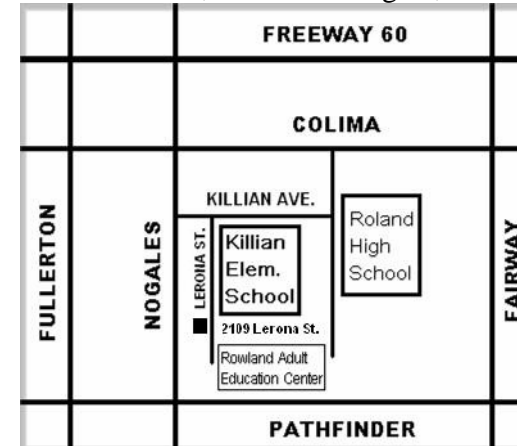

Sunday Worship

- Breaking of Bread
- Edification Class
- Praise and Worship
- Message Sharing
- Love Feast

Location: **齊霖之家 Killian House**
2109 Lerona Ave., Rowland Heights, CA 91748